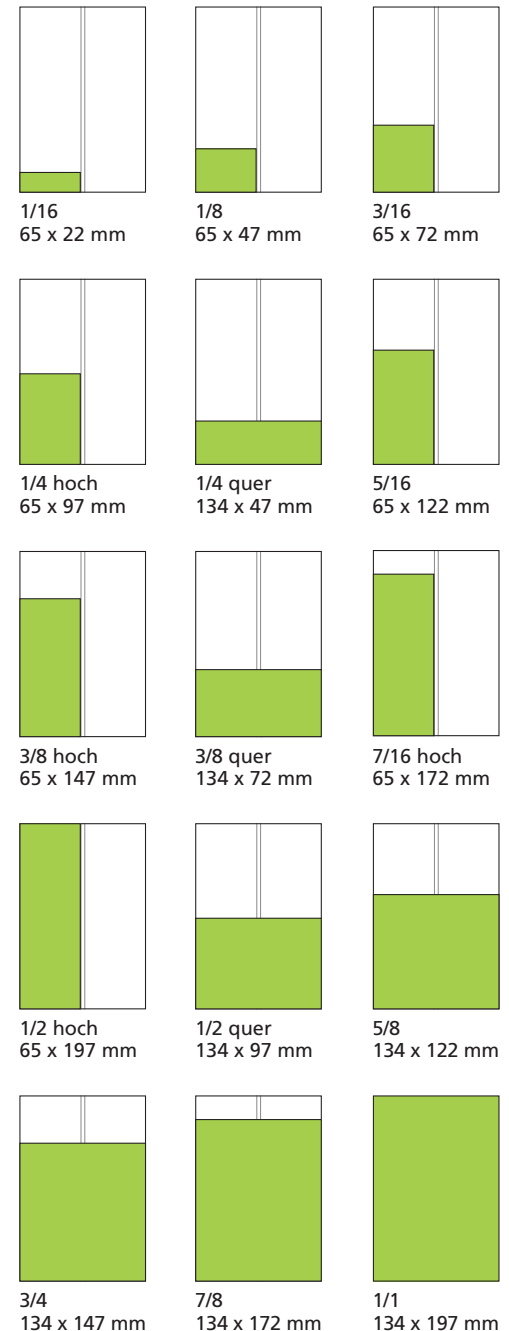

Inseratgrössen und Tarife

Grösse	in mm	s/w	farbig	
1/16	65 x 22	Fr. 46.–	Fr. 60.–	
1/8	65 x 47	Fr. 89.–	Fr. 109.–	
3/16	65 x 72	Fr. 133.–	Fr. 168.–	
1/4 hoch	65 x 97	Fr. 169.–	Fr. 205.–	
1/4 quer	134 x 47	Fr. 169.–	Fr. 205.–	
5/16	65 x 122	Fr. 215.–	Fr. 265.–	
3/8 hoch	65 x 147	Fr. 258.–	Fr. 301.–	
3/8 quer	134 x 72	Fr. 258.–	Fr. 301.–	
7/16	65 x 172	Fr. 284.–	Fr. 346.–	
1/2 hoch	65 x 197	Fr. 319.–	Fr. 379.–	
1/2 quer	134 x 97	Fr. 319.–	Fr. 379.–	
5/8	134 x 122	Fr. 408.–	Fr. 488.–	
3/4	134 x 147	Fr. 484.–	Fr. 578.–	
7/8	134 x 172	Fr. 571.–	Fr. 676.–	
1/1	134 x 197	Fr. 619.–	Fr. 743.–	
Rückseite	134 x 197		Fr. 991.–	
Titel	134 x 147		Fr. 1'161.–	
Doppelseite über Bund	284 x 197	Fr. 1'258.–	Fr. 1'506.–	

Alle Inseratetarife sind exklusiv 8.1 % MwSt.

Beachten Sie unsere günstigen Farbpreise!

Randabfallend (Satzspiegel 134 x 197 mm)
– 1 Seite 156 x 229 mm + Fr. 100.–
– Doppelseite 306 x 229 mm + Fr. 100.–
Chiffre-Gebühr: + Fr. 30.–
Probeabzug/Gut zum Druck: + Fr. 30.–

Druckmaterial

Wir gestalten Ihr Inserat kostenlos auf die
gewünschte Grösse.

Datenübernahme

Kompatible Programme: Mac und PC

- Adobe Acrobat (PDF)
- InDesign
- Photoshop
- Illustrator
- Microsoft Office-Programme

Bilder müssen mindestens eine Auflösung von
300 dpi aufweisen.
Das ICC-Profil ist WAN-IFRAnewspaper26v5.icc

Wir übernehmen Ihre Daten per
E-Mail: **info@barni.ch**

Druckfehler

Druckfehler, welche die Werbebotschaft
des Inserates nicht verändern, werden nicht
entschädigt.