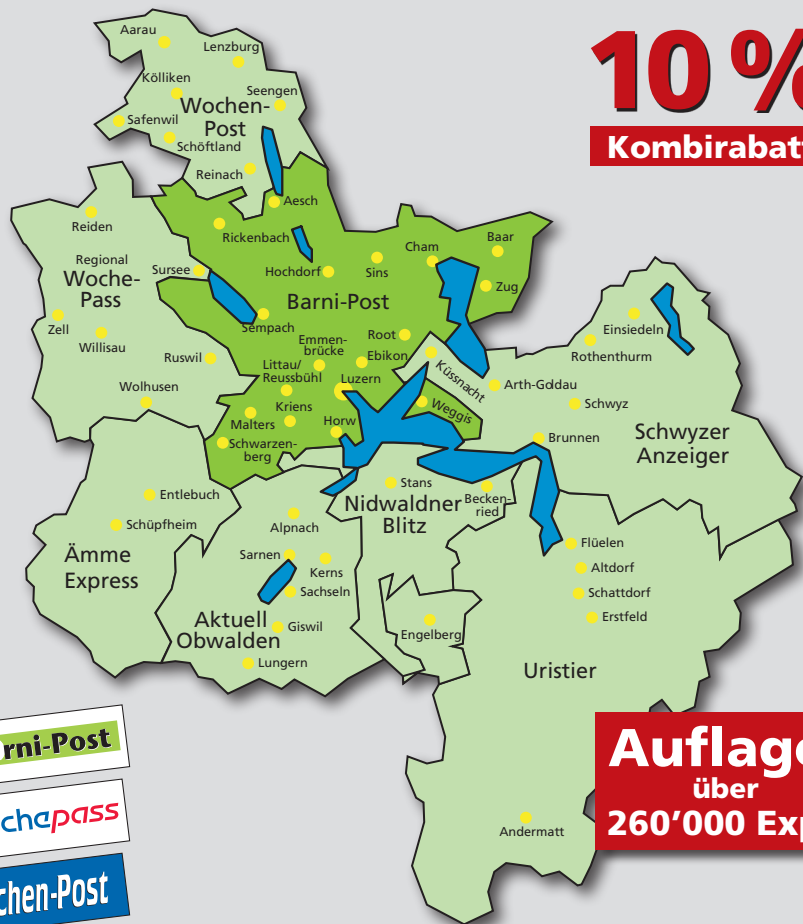

10 %
Kombirabatt

Auflage:
über
260'000 Expl.